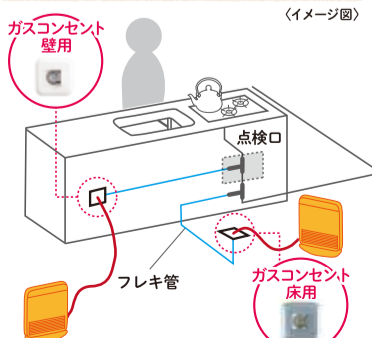

- ポイント**1** 工事は半日!
フレキ管で簡単に増やせます。
- ポイント**2** 配管スッキリ!
フレキ管で見た目もスッキリ。
- ポイント**3** 2Fにも対応!
灯油の持ち運びがいりません。

お手頃工事価格(フレキ管増設工法の場合)

ガス工事費
※費用は材料費工事費込み

延長5mまで	18,000円(税込)
延長10mまで	21,600円(税込)
延長15mまで	28,800円(税込)

※フレキ管増設工法は条件により施工が困難な場合や別途費用がかかる場合があります。

キッチンの近くで使いたい場合

ダイニングにコンセントを取り付ける場合
コンロ用のガス管からガスコンセント用の
ガス管を取り出します。

床にガスコンセントを取り付ける場合
床下にあるガス管から
ガスコンセント用のガス管を取り出します。

リビングや2階で使いたい場合

ガスメーターから取り出して2階へ増設する場合
フレキ管を外壁面に露出して配管。

給湯器から取り出して増設する場合
フレキ管を外壁面に露出して配管。