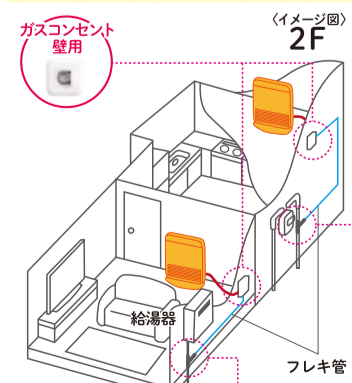

キッチンの近くで使いたい場合

ダイニングにコンセントを取り付ける場合
コンロ用のガス管からガスコンセント用の
ガス管を取り出します。

床にガスコンセントを取り付ける場合
床下にあるガス管から
ガスコンセント用のガス管を取り出します。

リビングや2階で使いたい場合

ガスメーターから取り出して2階へ増設する場合
フレキ管を外壁面に露出して配管。

給湯器から取り出して増設する場合
フレキ管を外壁面に露出して配管。